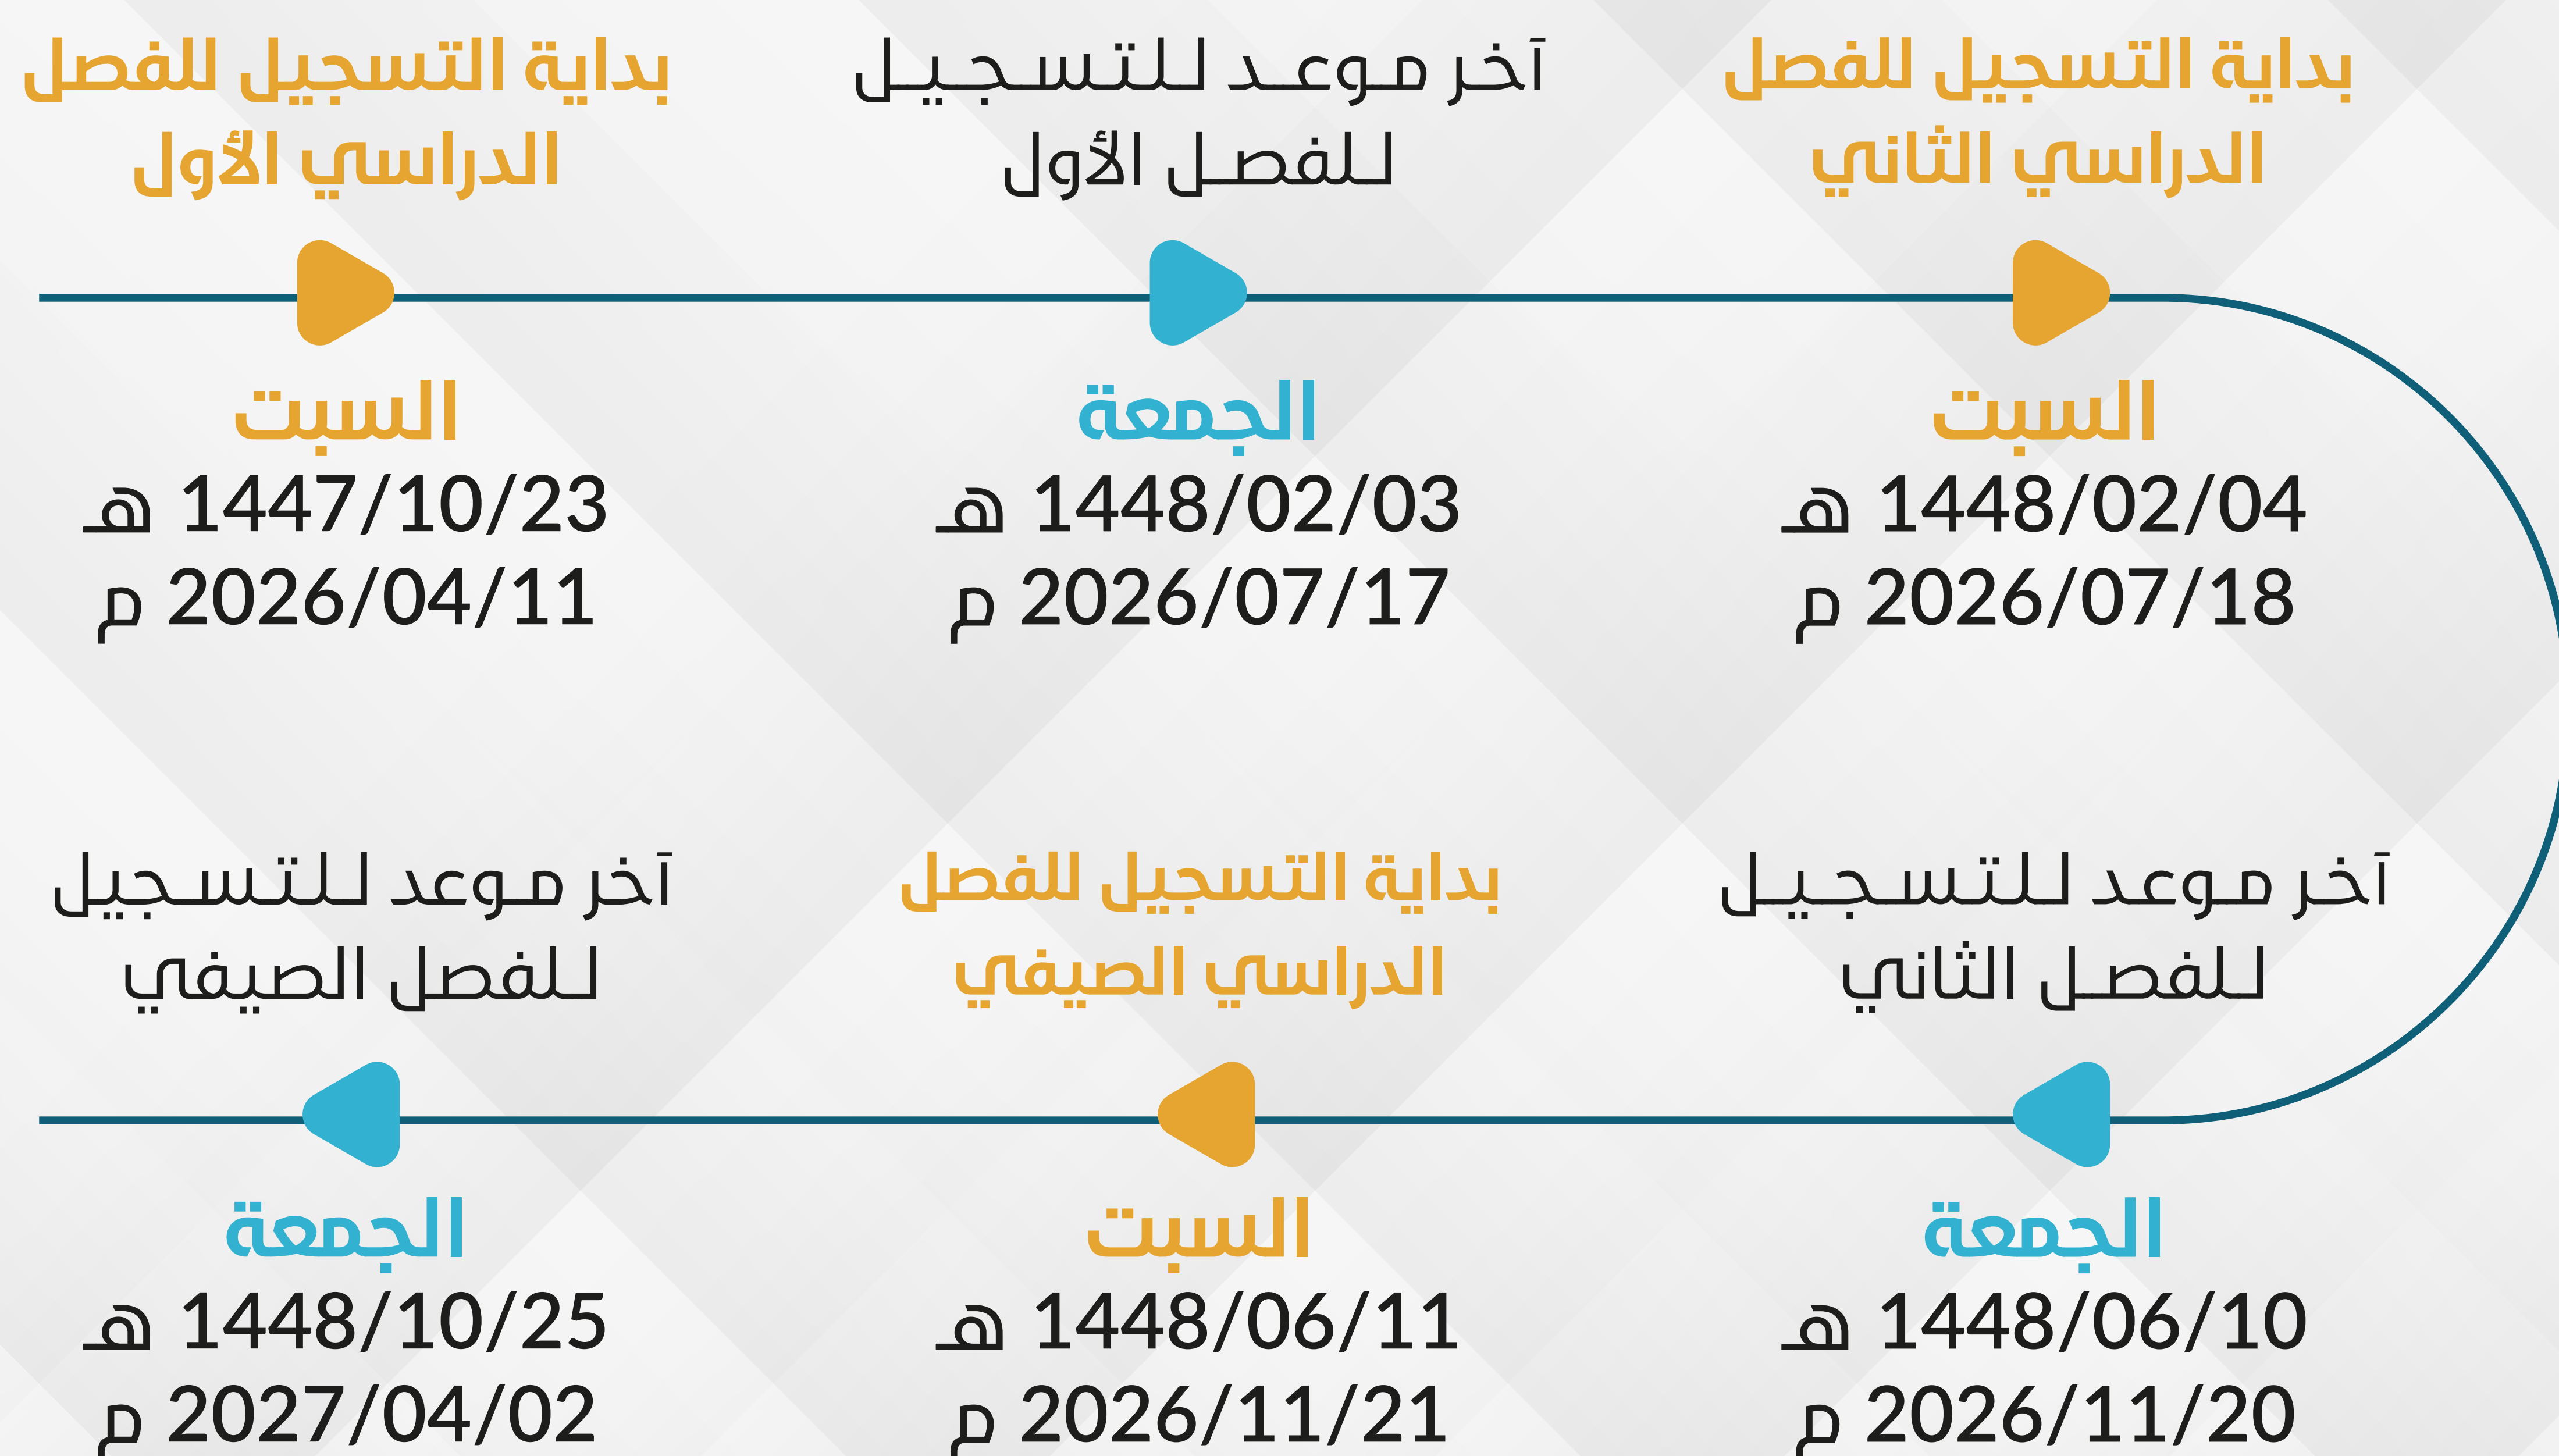

الفصل الدراسي الأول

التاريخ	النشاط الأكاديمي
السبت 1447/12/20 هـ - 2026/06/06 م	عودة أعضاء هيئة التدريس وبدء النشاط الأكاديمي
السبت 1447/12/27 هـ - 2026/06/13 م	نشر الجدول الدراسي- وإضافة المقررات للطلاب في بوابة النظام الأكاديمي
الأربعاء 1448/01/02 هـ - 2026/06/17 م	لقاء الإدارة بالطلاب وحفل الاستقبال
السبت 1448/01/05 هـ - 2026/06/20 م	بداية الفصل الدراسي الأول
الجمعة 1448/02/03 هـ - 2026/07/17 م	آخر موعد للتسجيل للفصل الأول
السبت 1448/02/18 هـ - 2026/08/01 م	بداية الاختبارات النصفية للفصل الأول
الخميس 1448/02/23 هـ - 2026/08/06 م	نهاية الاختبارات النصفية للفصل الأول
الخميس 1448/04/06 هـ - 2026/09/17 م	نهاية المحاضرات للفصل الأول
السبت 1448/04/08 هـ - 2026/09/19 م	بداية أسبوع الاستعداد للاختبارات النهائية
السبت 1448/04/15 هـ - 2026/09/26 م	بداية الاختبارات النهائية للفصل الأول
الأربعاء 1448/04/26 هـ - 2026/10/07 م	نهاية الاختبارات النهائية للفصل الأول
الخميس 1448/04/27 هـ - 2026/10/08 م	بداية الإجازة بين الفصلين

مواعيد استقبال طلبات التسجيل في الجامعة العام الجديد

العام الجامعي 2026-2027 م / 1448 هـ

الفصل الدراسي الصيفي

التاريخ	النشاط الأكاديمي
السبت 1448/10/12 هـ - 2027/03/20 م	بداية الفصل الدراسي الصيفي
الجمعة 1448/10/25 هـ - 2027/04/02 م	آخر موعد للتسجيل للفصل الصيفي
الخميس 1448/11/22 هـ - 2027/04/29 م	نهاية المحاضرات للفصل الصيفي
الاثنين 1448/11/26 هـ - 2027/05/03 م	بداية الاختبارات النهائية للفصل الصيفي
الاثنين 1448/12/04 هـ - 2027/05/10 م	نهاية الاختبارات النهائية للفصل الصيفي
الثلاثاء 1448/12/05 هـ - 2027/05/11 م	بداية الإجازة الصيفية